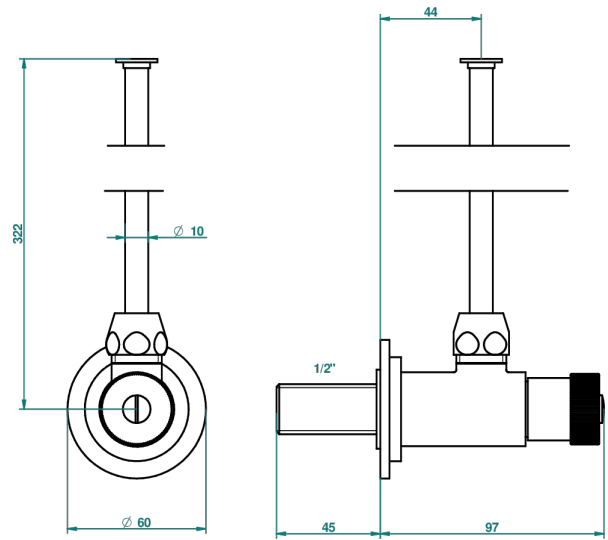

MANDARINE CRISTAL CLARO

U1D-181

Llave de escuadra 1/2" con tubo de 30 cm mando normal

THG[®]
PARIS

1878

10/01/2020

CARACTERÍSTICAS

- Mandarine cristal claro
- Llave de escuadra 1/2" con tubo de 30 cm mando normal