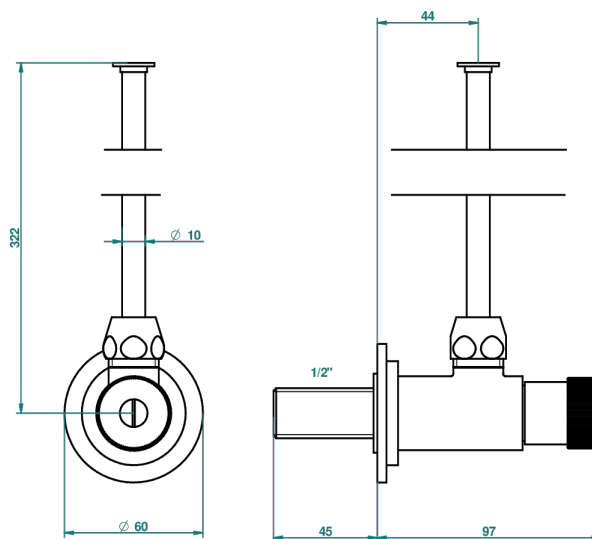

U1A-181

Llave de escuadra 1/2" con tubo de 30 cm mando normal

1878

10/01/2020

CARACTERÍSTICAS

- Mandarin Metal
- Llave de escuadra 1/2" con tubo de 30 cm mando normal

ACABADOS DISPONIBLES

Bronce claro - D01
Cerámica negra mate - D30
Cobre viejo mate - H07
Cromo - A02
Cromo / dorado - G02
Cromo mate - C02