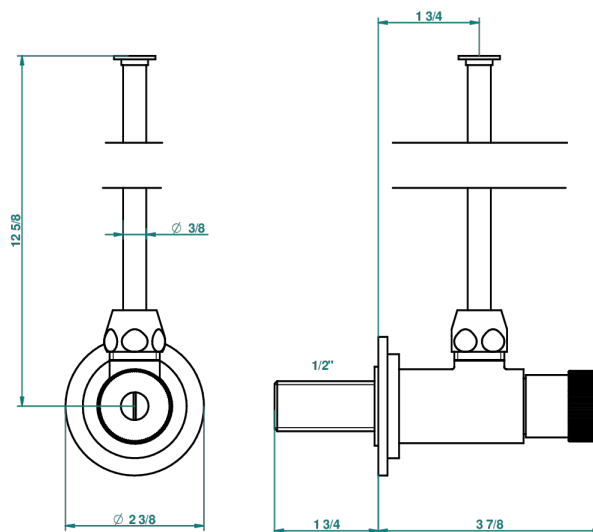

G9J-181

Eckventil 1/2" mit Schubrosette mit 30 cm Kupferrohr (Standard)

1878

10/01/2020

EIGENSCHAFTEN

- System Crystal
- Eckventil 1/2" mit Schubrosette mit 30 cm Kupferrohr (Standard)

VERFÜGBARE OBERFLÄCHEN