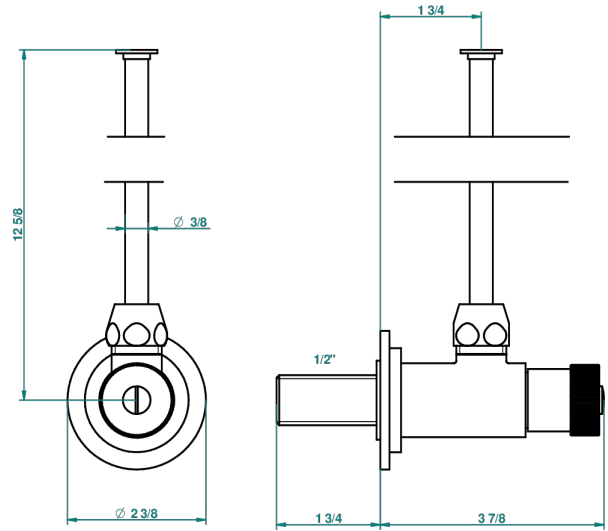

Llave de escuadra 1/2" con tubo de 30 cm mando normal

1878

10/01/2020

CARACTERÍSTICAS

- System Crystal
- Llave de escuadra 1/2" con tubo de 30 cm mando normal

ACABADOS DISPONIBLES

Bronce claro - D01
Cerámica negra mate - D30
Cobre viejo mate - H07
Cromo - A02
Cromo mate - C02
Dorado - F01