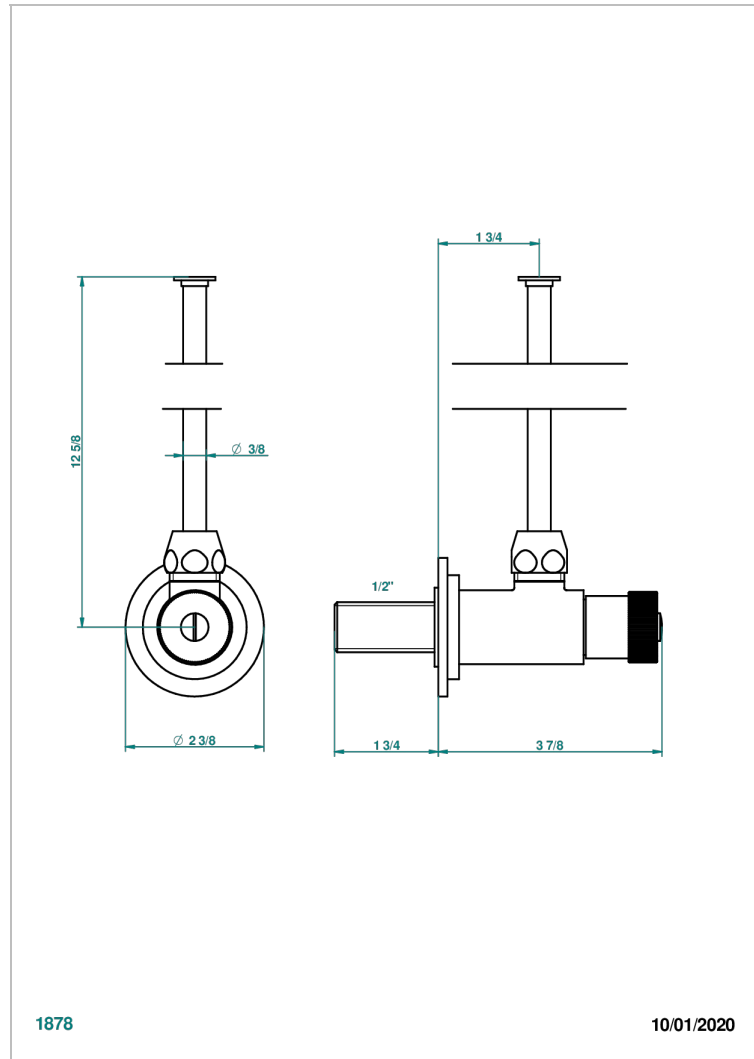

G9J-181

Eckventil 1/2" mit Schubrosette mit 30 cm Kupferrohr (Standard)

1878

10/01/2020

EIGENSCHAFTEN

- System Crystal
- Eckventil 1/2" mit Schubrosette mit 30 cm Kupferrohr (Standard)

VERFÜGBARE OBERFLÄCHEN