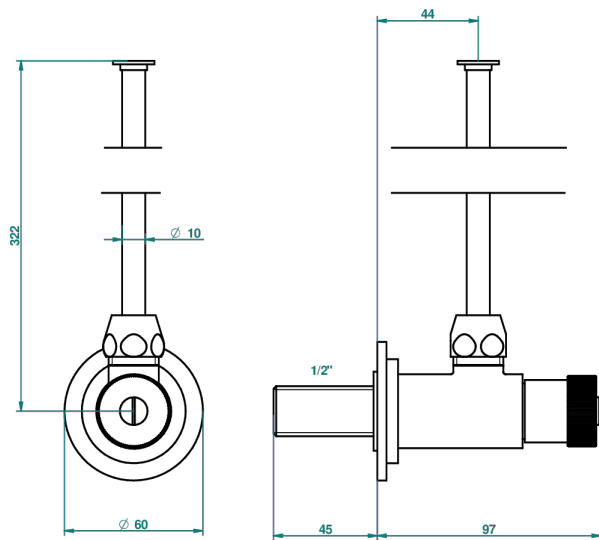

# MONTAIGNE VENUS WHITE MARBLE

G3V-181

Llave de escuadra 1/2" con tubo de 30 cm mando normal

1878

10/01/2020

## CARACTERÍSTICAS

- Montaigne Venus white marble
- Llave de escuadra 1/2" con tubo de 30 cm mando normal