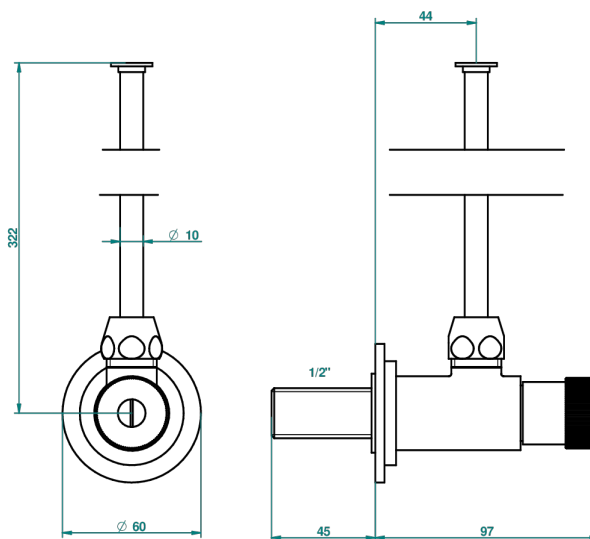

# MONTAIGNE VENUS WHITE MARBLE

G3V-181

Llave de escuadra 1/2" con tubo de 30 cm mando normal

1878

10/01/2020

## CARACTERÍSTICAS

- Montaigne Venus white marble
- Llave de escuadra 1/2" con tubo de 30 cm mando normal