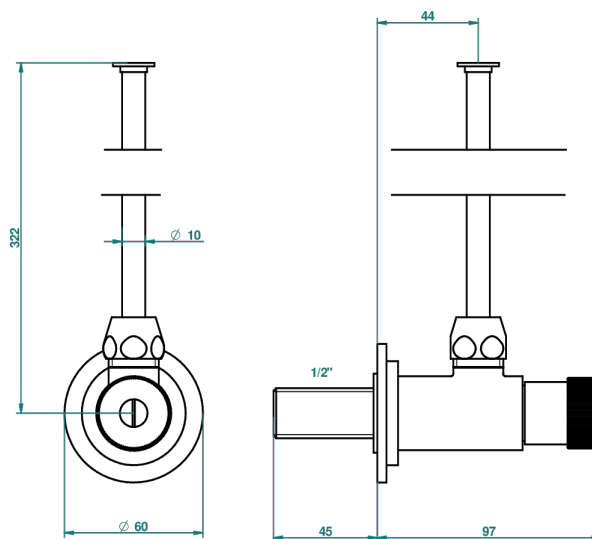

# MONTAIGNE VENUS WHITE MARBLE

G3V-181

M1/2"可调节龙头, 30厘米管道, 所有风格

THG<sup>®</sup>  
PARIS

1878

10/01/2020

## 特色

- Montaigne Venus white marble
- M1/2"可调节龙头, 30厘米管道, 所有风格