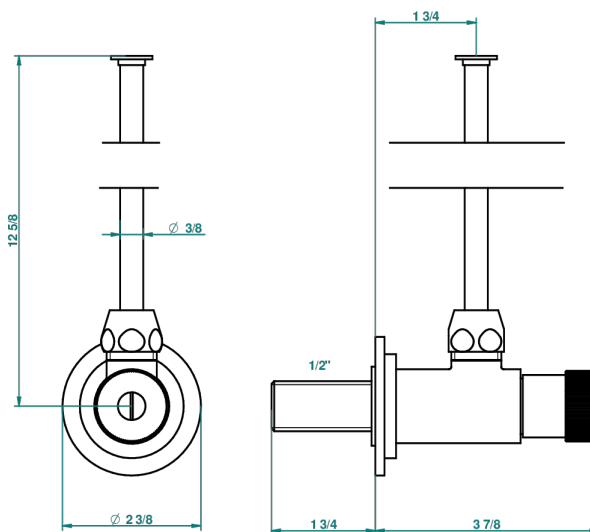

MONTAIGNE VENUS WHITE MARBLE

G3V-181

Llave de escuadra 1/2" con tubo de 30 cm mando normal

1878

10/01/2020

CARACTERÍSTICAS

- Montaigne Venus white marble
- Llave de escuadra 1/2" con tubo de 30 cm mando normal