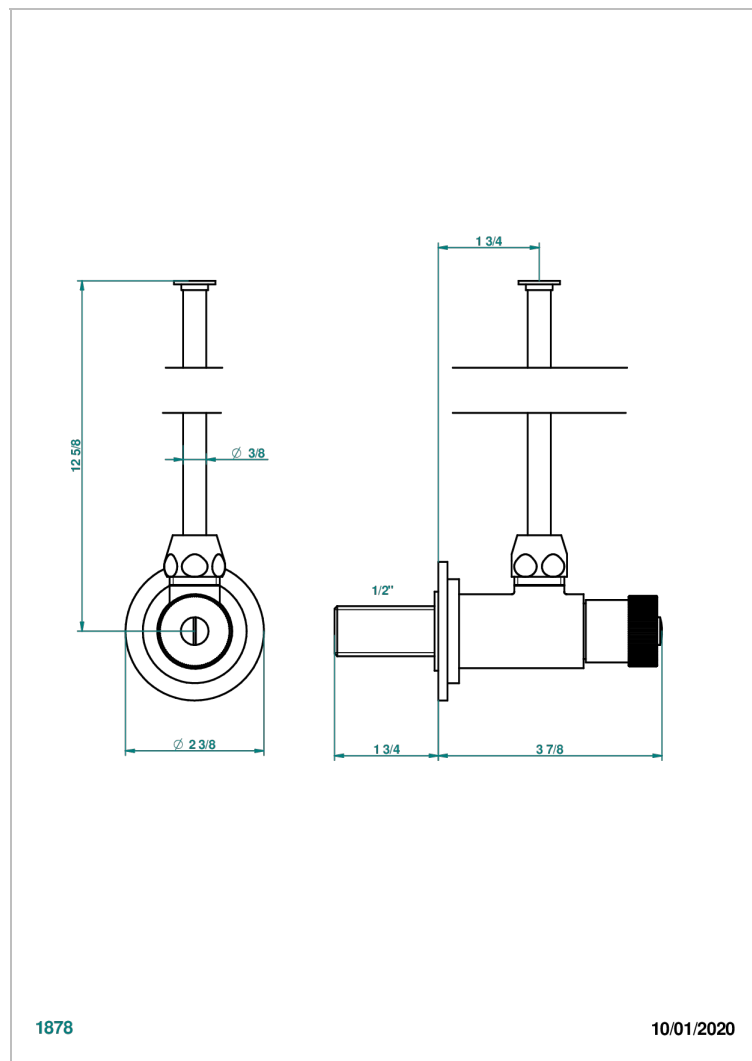

MONTAIGNE VENUS WHITE MARBLE

G3V-181

M1/2"可调节龙头, 30厘米管道, 所有风格

特色

- Montaigne Venus white marble
- M1/2"可调节龙头, 30厘米管道, 所有风格

可选饰面

Black ceram - D30
Blush PVD - H62
Graphite PVD - H64
Matt Umber PVD - H67
Matt blush PVD - H60
Matt graphite PVD - H65