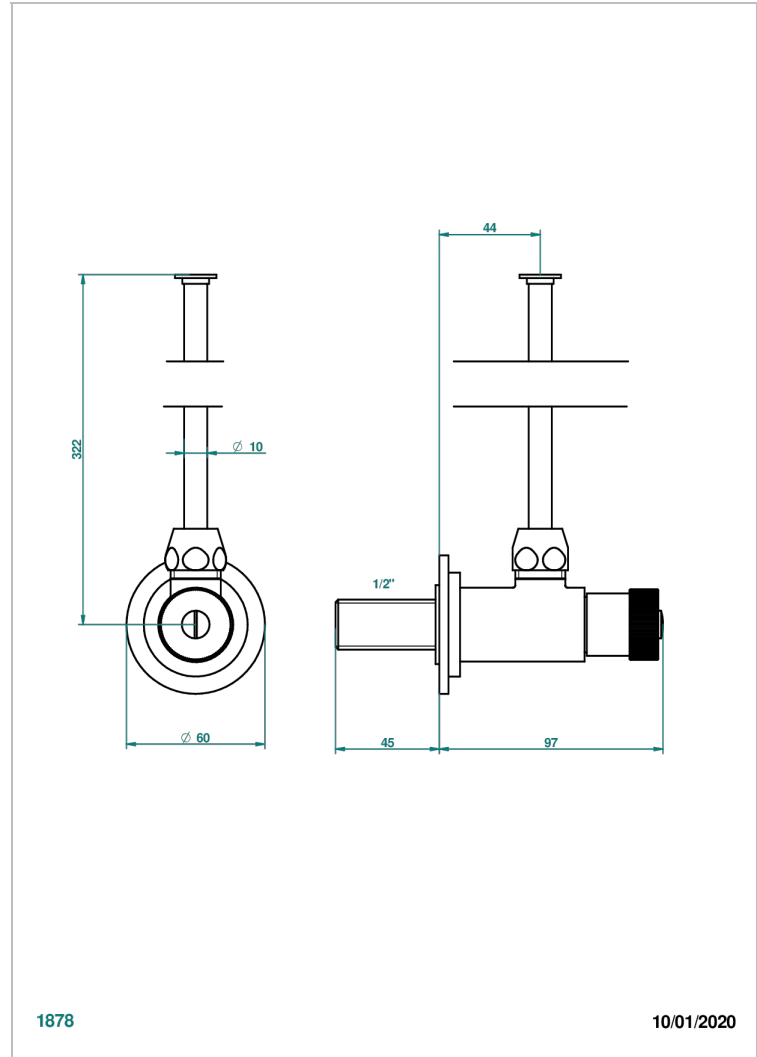

MONTAIGNE LEONARDO GREY MARBLE WITH LEVER HANDLES

G3U-181

Llave de escuadra 1/2" con tubo de 30 cm mando normal

CARACTERÍSTICAS

- Montaigne Leonardo Grey marble with lever handles
- Llave de escuadra 1/2" con tubo de 30 cm mando normal