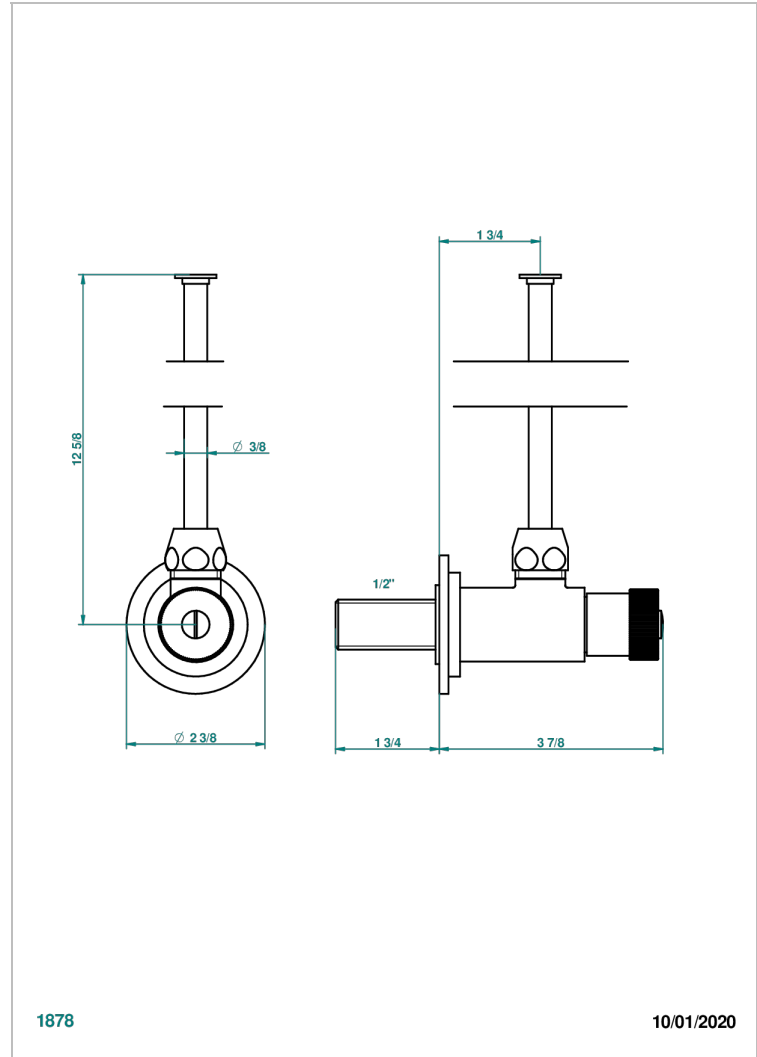

# MONTAIGNE LEONARDO GREY MARBLE WITH LEVER HANDLES

G3U-181

Llave de escuadra 1/2" con tubo de 30 cm mando normal

## CARACTERÍSTICAS

- Montaigne Leonardo Grey marble with lever handles
- Llave de escuadra 1/2" con tubo de 30 cm mando normal