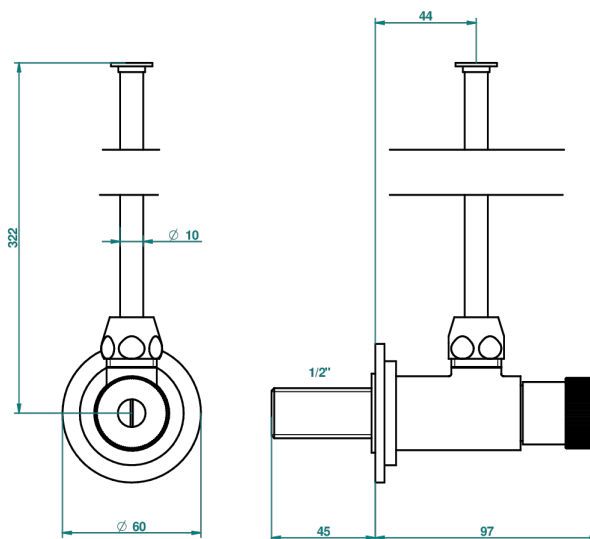

MONTAIGNE LEONARDO GREY MARBLE

G3T-181

Llave de escuadra 1/2" con tubo de 30 cm mando normal

1878

10/01/2020

CARACTERÍSTICAS

- Montaigne Leonardo Grey marble
- Llave de escuadra 1/2" con tubo de 30 cm mando normal