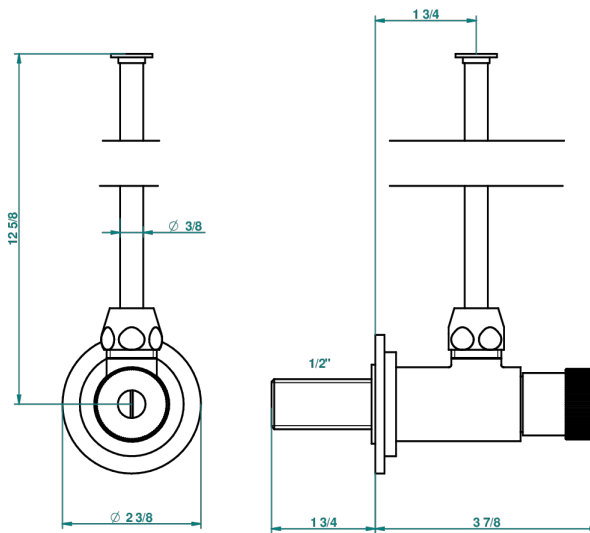

MONTAIGNE LEONARDO GREY MARBLE

G3T-181

Llave de escuadra 1/2" con tubo de 30 cm mando normal

1878

10/01/2020

CARACTERÍSTICAS

- Montaigne Leonardo Grey marble
- Llave de escuadra 1/2" con tubo de 30 cm mando normal