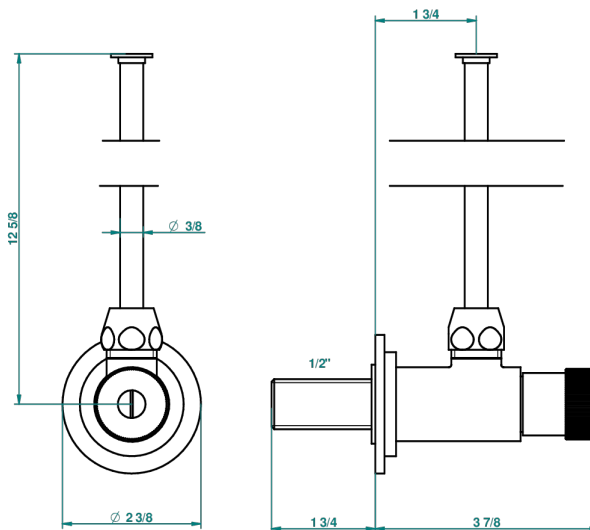

# MONTAIGNE LEONARDO GREY MARBLE

G3T-181

M1/2"可调节龙头, 30厘米管道, 所有风格

1878

10/01/2020

## 特色

- Montaigne Leonardo Grey marble
- M1/2"可调节龙头, 30厘米管道, 所有风格