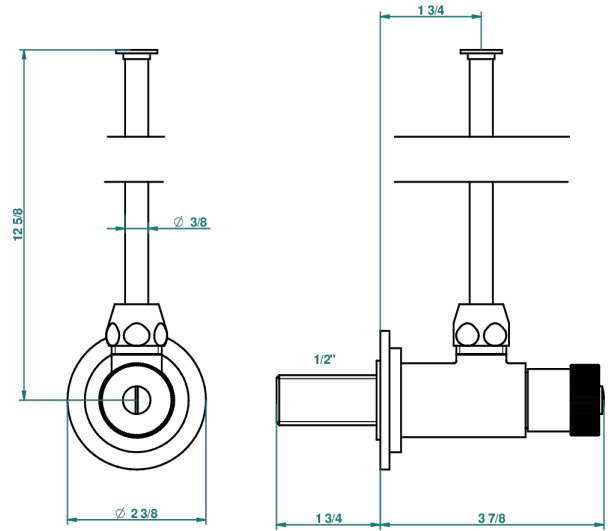

FRIVOLE CON MANETAS

G2S-181

Llave de escuadra 1/2" con tubo de 30 cm mando normal

THG[®]
PARIS

1878

10/01/2020

CARACTERÍSTICAS

- Frivole con manetas
- Llave de escuadra 1/2" con tubo de 30 cm mando normal