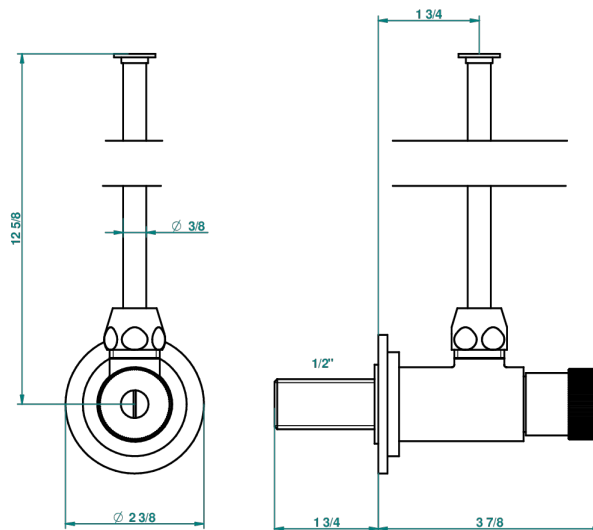

AMOUR DE TRIANON

G24-181

Llave de escuadra 1/2" con tubo de 30 cm mando normal

THG[®]
PARIS

1878

10/01/2020

CARACTERÍSTICAS

- Amour de Trianon
- Llave de escuadra 1/2" con tubo de 30 cm mando normal

Níquel viejo - H28