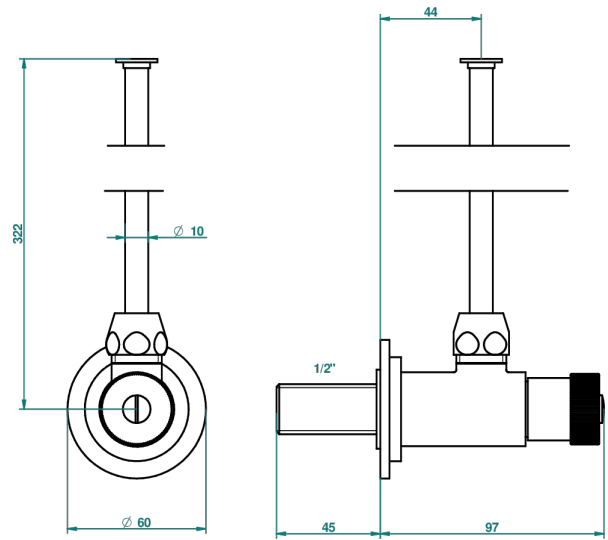

AMOUR DE TRIANON

G24-181

Llave de escuadra 1/2" con tubo de 30 cm mando normal

THG[®]
PARIS

1878

10/01/2020

CARACTERÍSTICAS

- Amour de Trianon
- Llave de escuadra 1/2" con tubo de 30 cm mando normal

Níquel viejo - H28