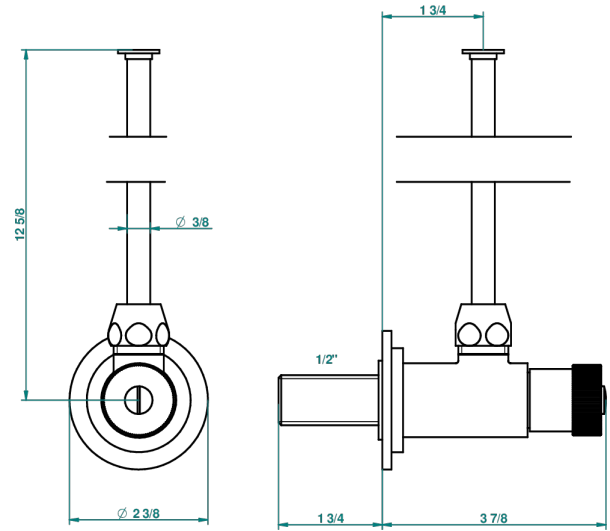

AMOUR DE TRIANON

G24-181

Robinet de réglage M1/2" avec tube de 30 cm, tous styles

THG[®]
PARIS

1878

10/01/2020

CARACTÉRISTIQUES

- Amour de Trianon
- Robinet de réglage M1/2" avec tube de 30 cm, tous styles

Vieux nickel - H28