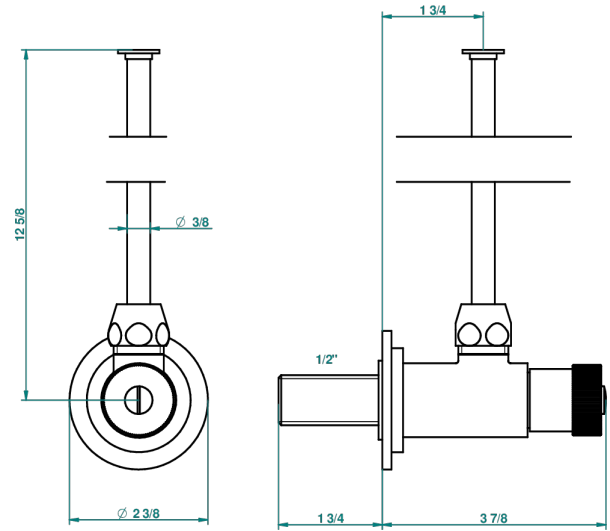

AMOUR DE TRIANON

G24-181

Llave de escuadra 1/2" con tubo de 30 cm mando normal

THG[®]
PARIS

1878

10/01/2020

CARACTERÍSTICAS

- Amour de Trianon
- Llave de escuadra 1/2" con tubo de 30 cm mando normal

Níquel viejo - H28