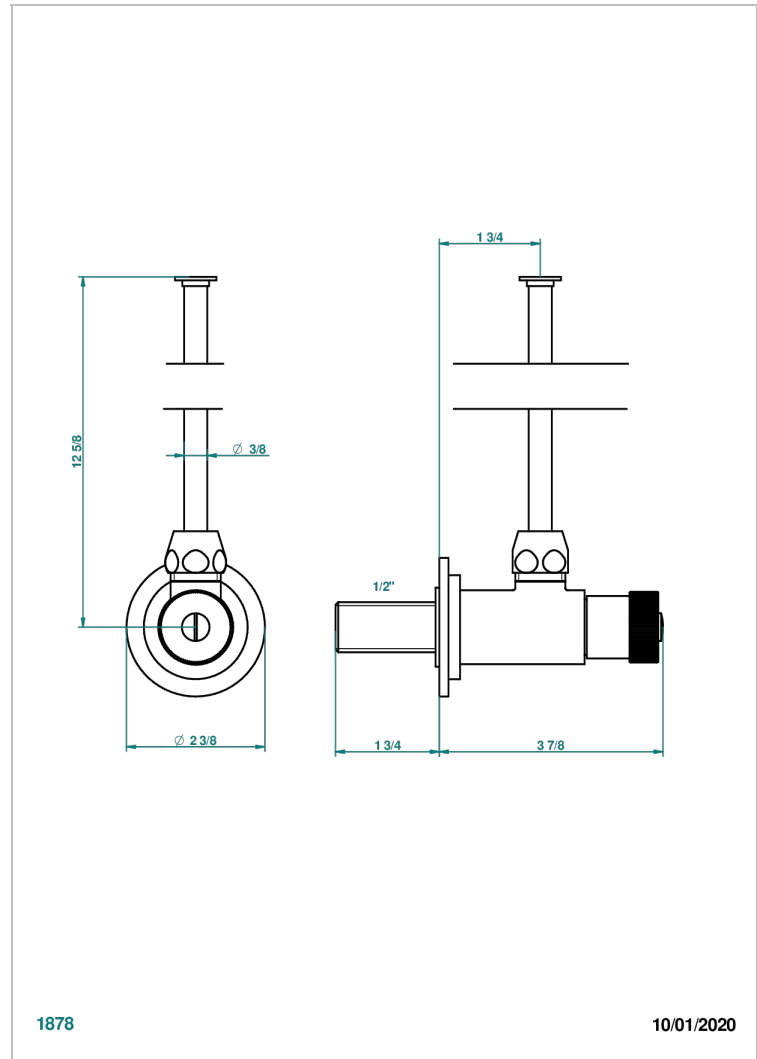

# JAIPUR ONYX NOIR

A9C-181

Robinet de réglage M1/2" avec tube de 30 cm, tous styles

THG<sup>®</sup>  
PARIS

1878

10/01/2020

## CARACTÉRISTIQUES

- Jaipur Onyx noir
- Robinet de réglage M1/2" avec tube de 30 cm, tous styles