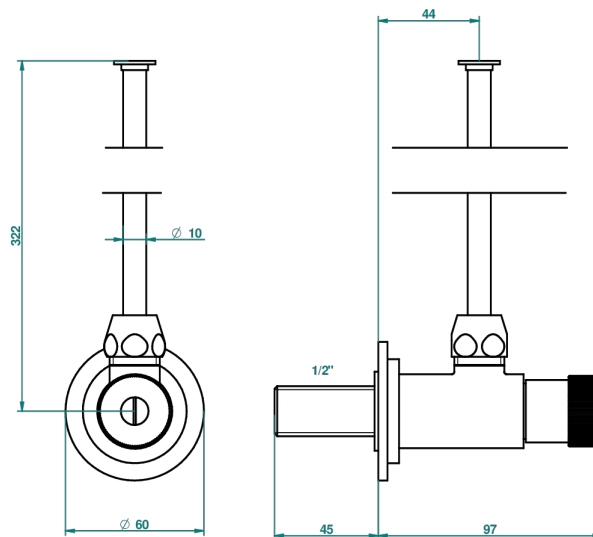

JAIPUR CRISTAL SATINADO

A9B-181

Llave de escuadra 1/2" con tubo de 30 cm mando normal

THG[®]
PARIS

1878

10/01/2020

CARACTERÍSTICAS

- Jaipur Cristal Satinado
- Llave de escuadra 1/2" con tubo de 30 cm mando normal