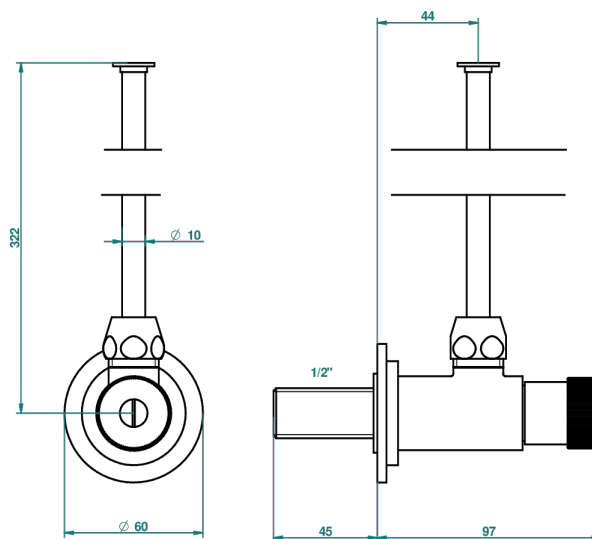

JAIPUR, KRISTALL SATINIERT

A9B-181

Eckventil 1/2" mit Schubrosette mit 30 cm Kupferrohr (Standard)

THG[®]
PARIS

1878

10/01/2020

EIGENSCHAFTEN

- Jaipur, Kristall satiniert
- Eckventil 1/2" mit Schubrosette mit 30 cm Kupferrohr (Standard)

VERFÜGBARE OBERFLÄCHEN

Altnickel - H28
Blassgold - F30
Blassgold matt unlackiert - F31
Bronze hell - D01
Chrom - A02
Chrom / gold - G02

Chrom matt - C02
Gold - F01
Gold matt - F07
Kupfer altrot matt lackiert - H07
Mattschwarz keramik - D30
Nickel matt - C01