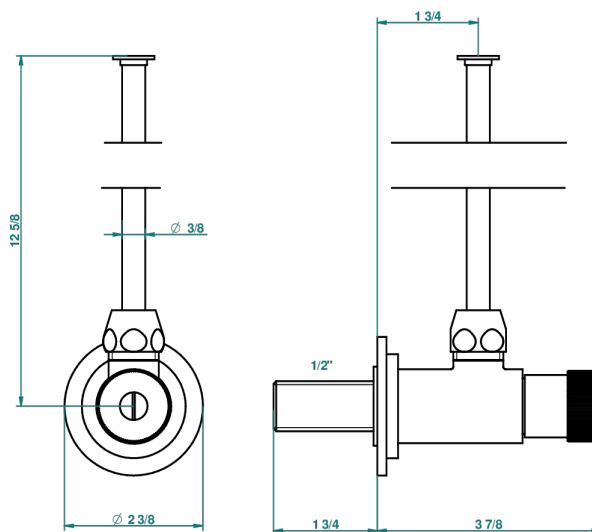

# JAIPUR CRISTAL SATINADO

A9B-181

Llave de escuadra 1/2" con tubo de 30 cm mando normal

THG<sup>®</sup>  
PARIS

1878

10/01/2020

## CARACTERÍSTICAS

- Jaipur Cristal Satinado
- Llave de escuadra 1/2" con tubo de 30 cm mando normal