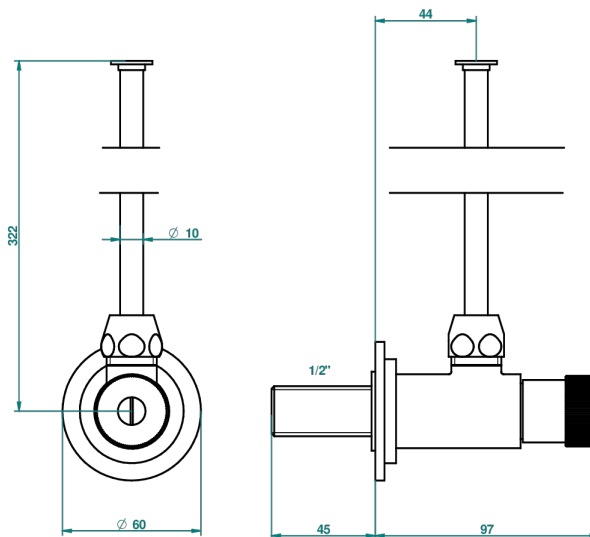

Llave de escuadra 1/2" con tubo de 30 cm mando normal

1878

10/01/2020

## CARACTERÍSTICAS

- Vogue Lapis Lazuli
- Llave de escuadra 1/2" con tubo de 30 cm mando normal