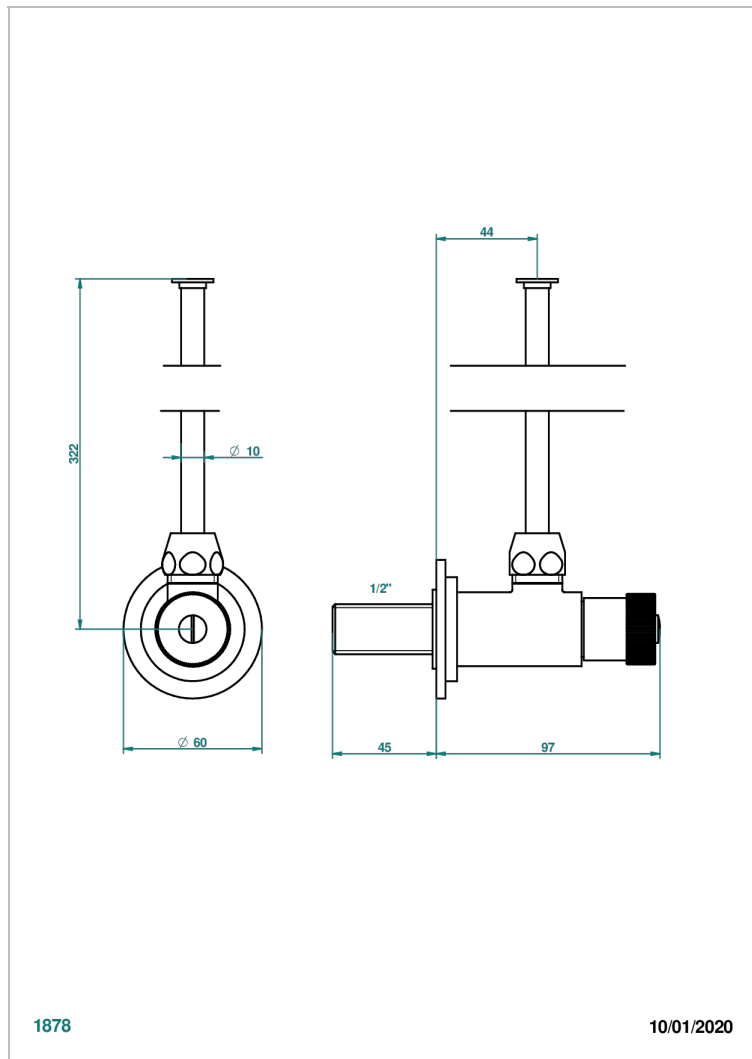

A8P-181

Eckventil 1/2" mit Schubrosette mit 30 cm Kupferrohr (Standard)

1878

10/01/2020

EIGENSCHAFTEN

- Vogue, Onyx schwarz
- Eckventil 1/2" mit Schubrosette mit 30 cm Kupferrohr (Standard)

VERFÜGBARE OBERFLÄCHEN