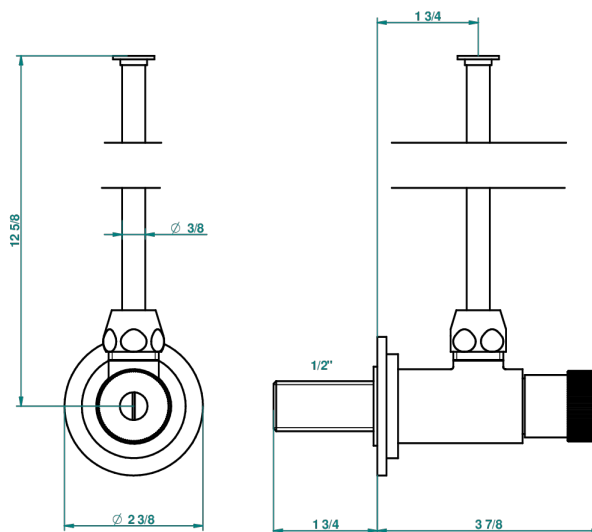

A8P-181

Eckventil 1/2" mit Schubrosette mit 30 cm Kupferrohr (Standard)

1878

10/01/2020

EIGENSCHAFTEN

- Vogue, Onyx schwarz
- Eckventil 1/2" mit Schubrosette mit 30 cm Kupferrohr (Standard)

VERFÜGBARE OBERFLÄCHEN