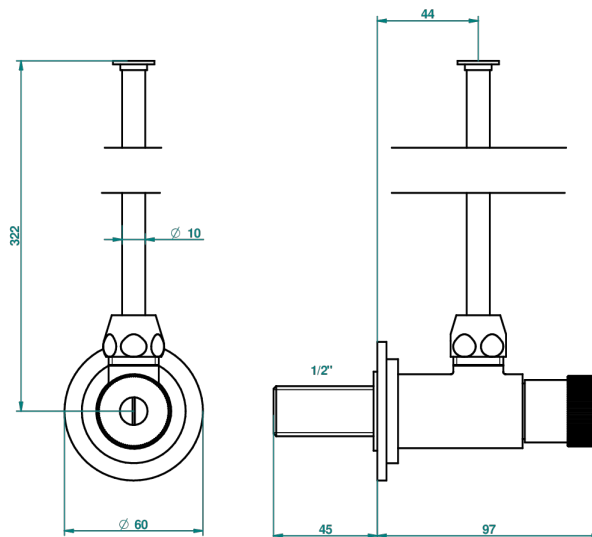

Llave de escuadra 1/2" con tubo de 30 cm mando normal

1878

10/01/2020

## CARACTERÍSTICAS

- Vogue Jaspe rojo
- Llave de escuadra 1/2" con tubo de 30 cm mando normal