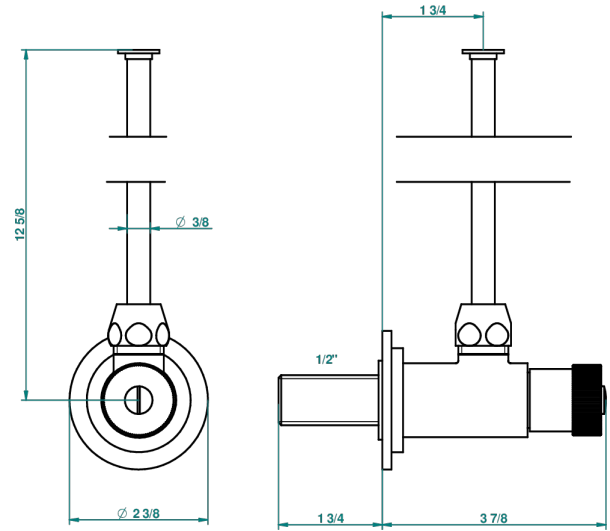

VOGUE, JASPIS ROT

A8N-181

Eckventil 1/2" mit Schubrosette mit 30 cm Kupferrohr (Standard)

THG[®]
PARIS

1878

10/01/2020

EIGENSCHAFTEN

- Vogue, Jaspis rot
- Eckventil 1/2" mit Schubrosette mit 30 cm Kupferrohr (Standard)