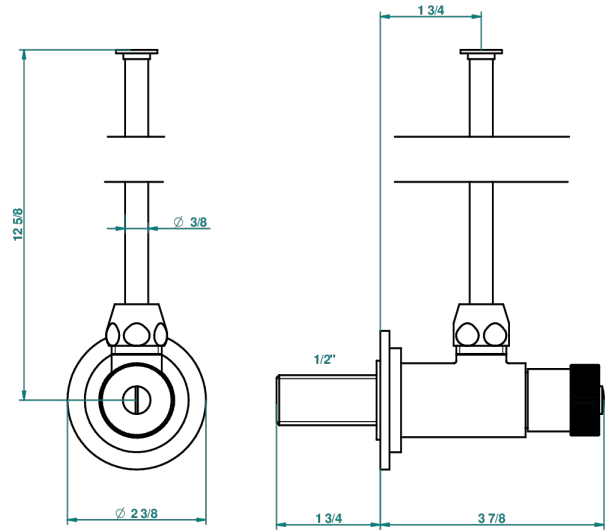

# ITHAQUE DECORACION EN PLATINO

A7B-181

Llave de escuadra 1/2" con tubo de 30 cm mando normal

THG<sup>®</sup>  
PARIS

1878

10/01/2020

## CARACTERÍSTICAS

- Ithaque decoración en platino
- Llave de escuadra 1/2" con tubo de 30 cm mando normal