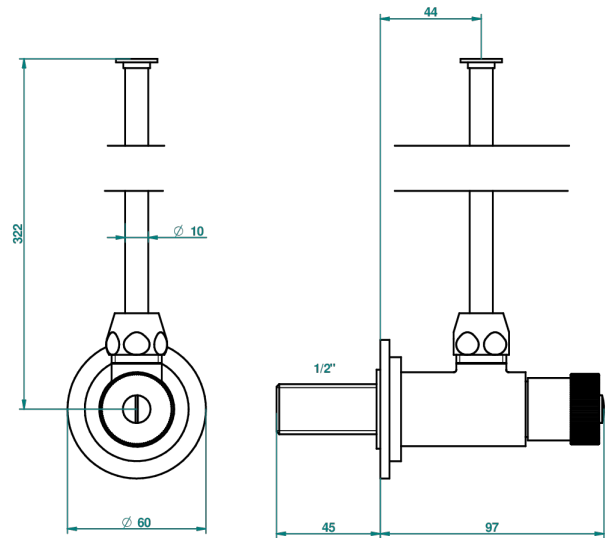

# PROFIL, ONYX SCHWARZ

A6N-181

Eckventil 1/2" mit Schubrosette mit 30 cm Kupferrohr (Standard)

THG<sup>®</sup>  
PARIS

1878

10/01/2020

## EIGENSCHAFTEN

- Profil, Onyx schwarz
- Eckventil 1/2" mit Schubrosette mit 30 cm Kupferrohr (Standard)