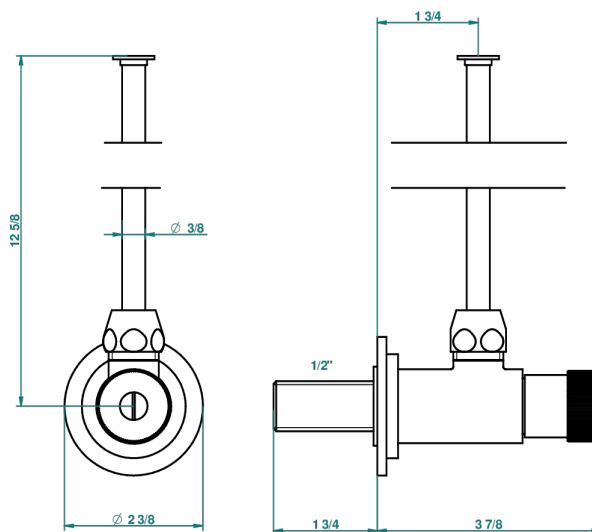

# PROFIL LALIQUE CRISTAL CLARO

A6G-181

Llave de escuadra 1/2" con tubo de 30 cm mando normal

THG<sup>®</sup>  
PARIS

1878

10/01/2020

## CARACTERÍSTICAS

- Perfil Lalique cristal claro
- Llave de escuadra 1/2" con tubo de 30 cm mando normal