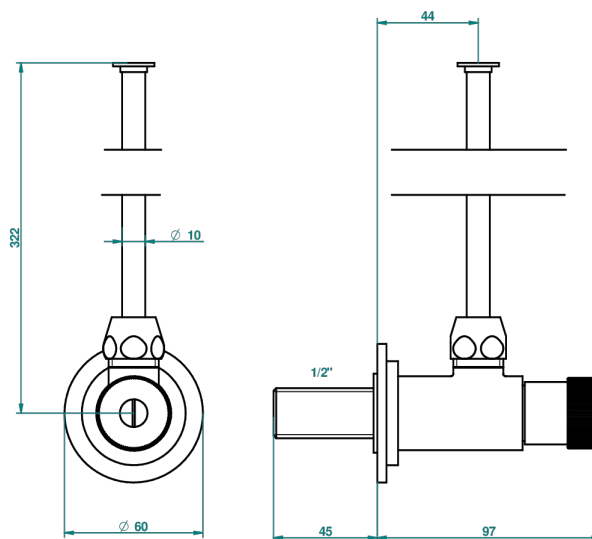

PROFIL LALIQUE CRISTAL CLARO

A6G-181

Llave de escuadra 1/2" con tubo de 30 cm mando normal

THG[®]
PARIS

1878

10/01/2020

CARACTERÍSTICAS

- Perfil Lalique cristal claro
- Llave de escuadra 1/2" con tubo de 30 cm mando normal