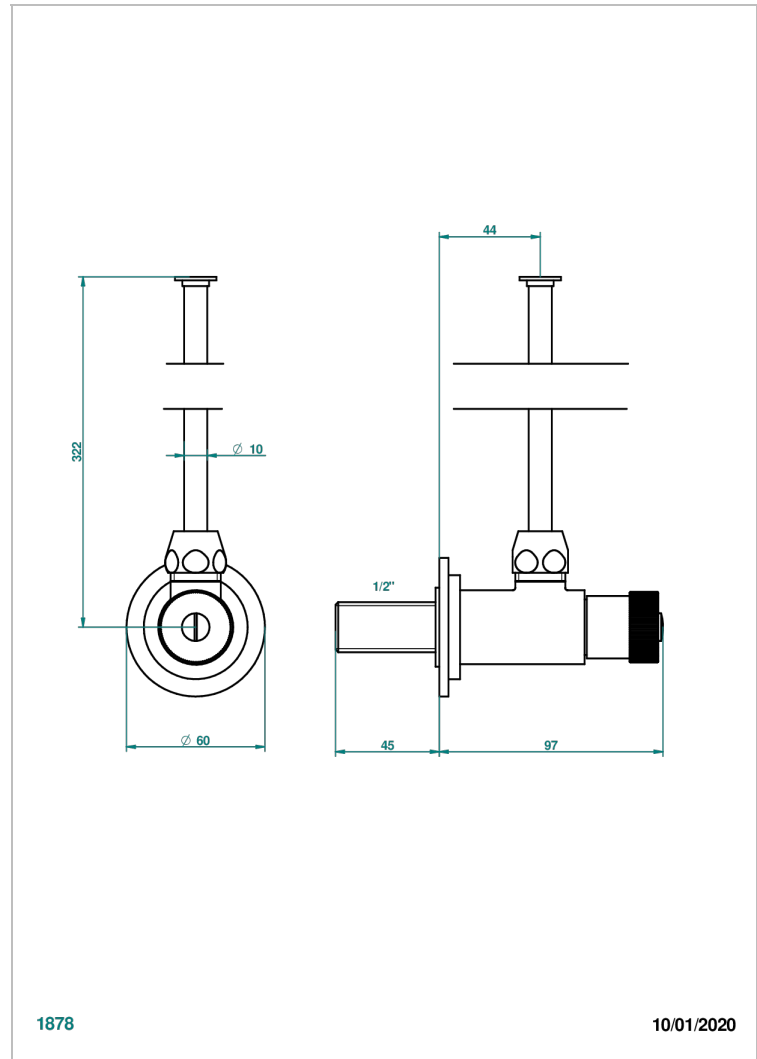

PROFIL LALIQUE CLEAR CRYSTAL

A6G-181

M1/2"可调节龙头, 30厘米管道, 所有风格

THG[®]
PARIS

1878

10/01/2020

特色

- Profil Laliq Clear crystal
- M1/2"可调节龙头, 30厘米管道, 所有风格