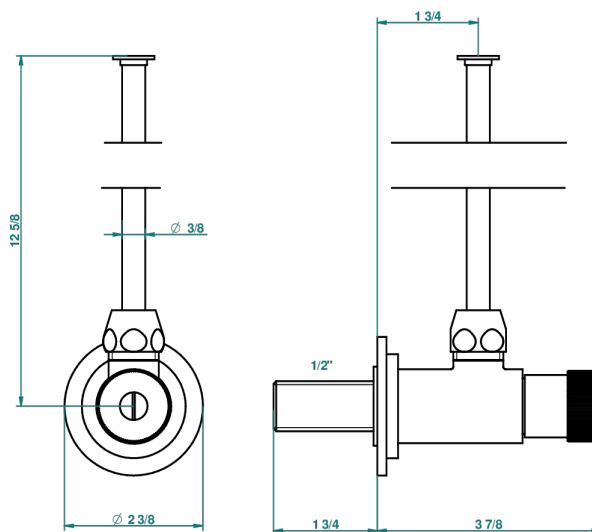

PROFIL ИНКРУСТАЦИЯ LALIQUE

A6G-181

Вентиль 1/2" регулируемый запорный с 30 см трубкой

THG[®]
PARIS

1878

10/01/2020

ХАРАКТЕРИСТИКИ

- Profil инкрустация Lalique
- Вентиль 1/2" регулируемый запорный с 30 см трубкой