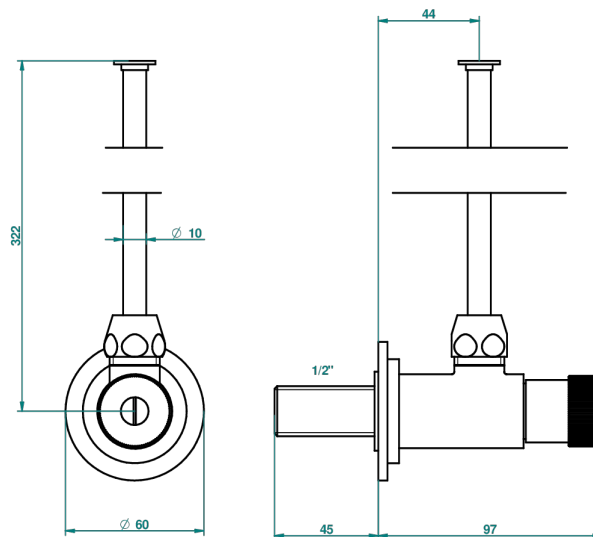

# POMME CRISTAL CLAIR SATINE

A42-181

Robinet de réglage M1/2" avec tube de 30 cm, tous styles

THG<sup>®</sup>  
PARIS

1878

10/01/2020

## CARACTÉRISTIQUES

- Pomme Cristal clair satiné
- Robinet de réglage M1/2" avec tube de 30 cm, tous styles