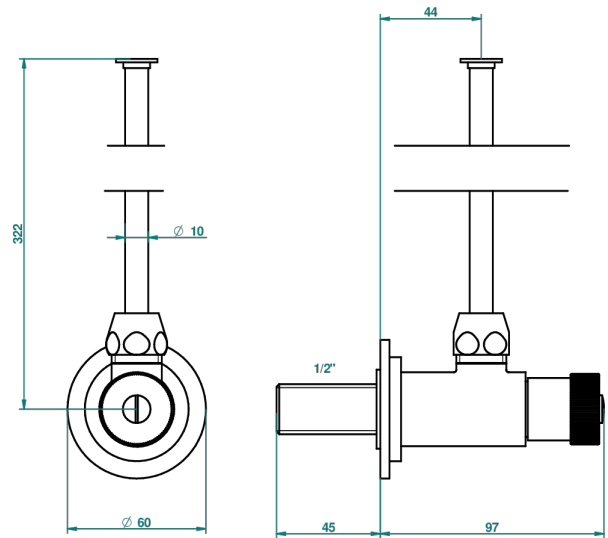

# POMME CRISTAL CLAIR SATINE

A42-181

Robinet de réglage M1/2" avec tube de 30 cm, tous styles

THG<sup>®</sup>  
PARIS

1878

10/01/2020

## CARACTÉRISTIQUES

- Pomme Cristal clair satiné
- Robinet de réglage M1/2" avec tube de 30 cm, tous styles