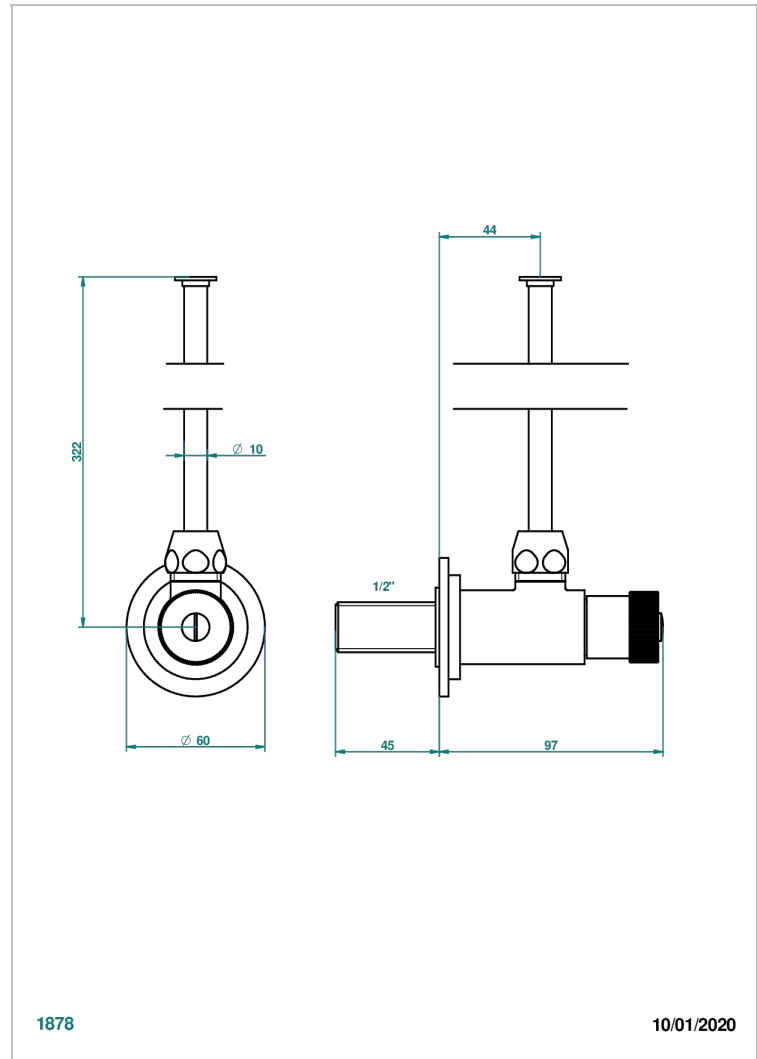

POMME, KRISTALL SATINIERT

A42-181

Eckventil 1/2" mit Schubrosette mit 30 cm Kupferrohr (Standard)

THG[®]
PARIS

EIGENSCHAFTEN

- Pomme, Kristall satiniert
- Eckventil 1/2" mit Schubrosette mit 30 cm Kupferrohr (Standard)

VERFÜGBARE OBERFLÄCHEN

Altnickel - H28
Blassgold - F30
Blassgold matt unlackiert - F31
Bronze hell - D01
Chrom - A02
Chrom / gold - G02

Chrom matt - C02
Gold - F01
Gold matt - F07
Kupfer altrot matt lackiert - H07
Mattschwarz keramik - D30
Nickel matt - C01