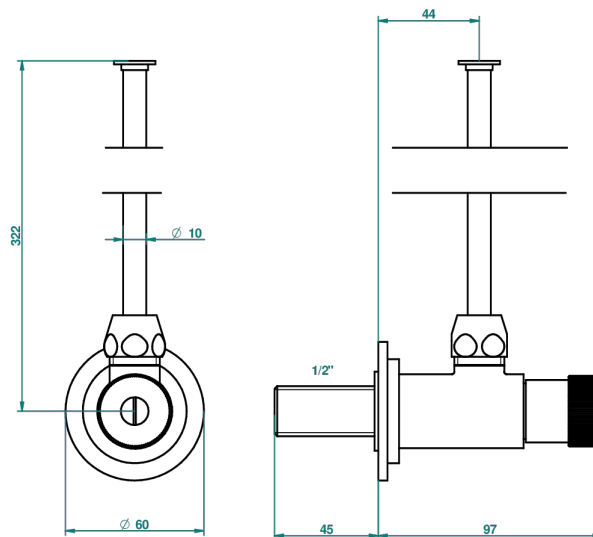

POMME CLEAR SATIN CRYSTAL

A42-181

M1/2"可调节龙头, 30厘米管道, 所有风格

1878

10/01/2020

特色

- Pomme Clear satin crystal
- M1/2"可调节龙头, 30厘米管道, 所有风格

可选饰面