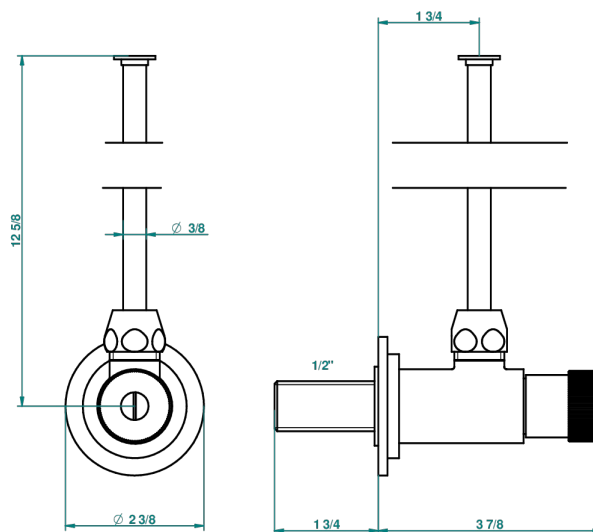

POMME CRISTAL CLAIR SATINE

A42-181

Robinet de réglage M1/2" avec tube de 30 cm, tous styles

1878

10/01/2020

CARACTÉRISTIQUES

- Pomme Cristal clair satiné
- Robinet de réglage M1/2" avec tube de 30 cm, tous styles