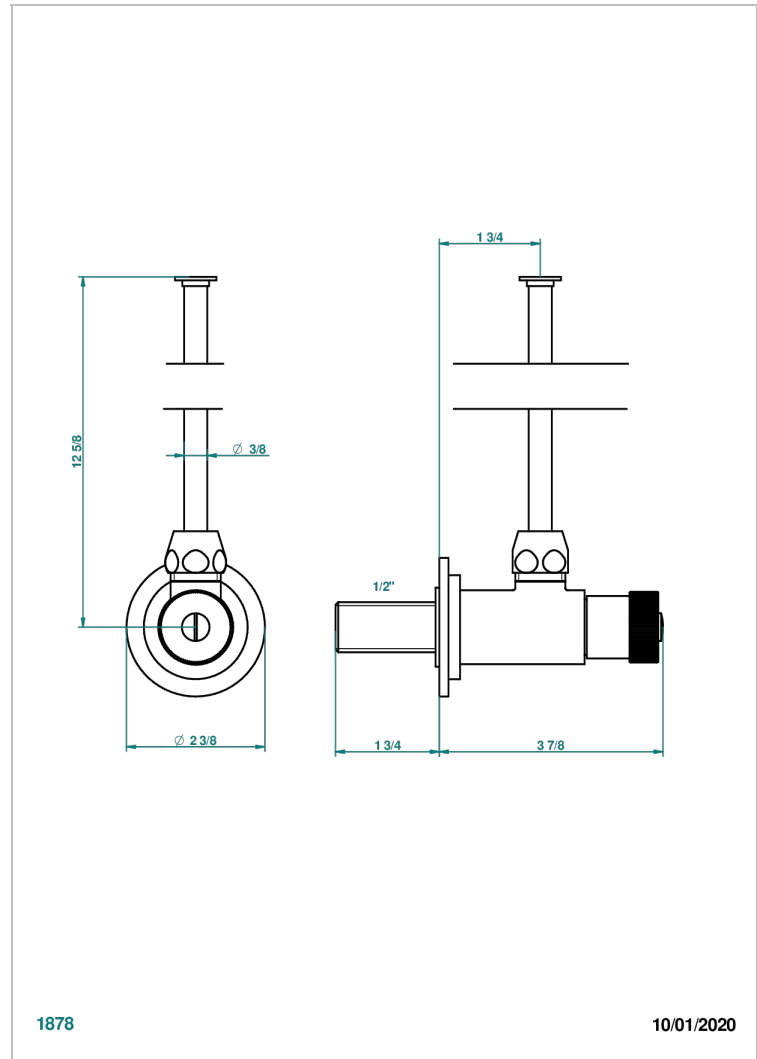

# POMME, KRISTALL SATINIERT

A42-181

Eckventil 1/2" mit Schubrosette mit 30 cm Kupferrohr (Standard)

THG<sup>®</sup>  
PARIS

1878

10/01/2020

## EIGENSCHAFTEN

- Pomme, Kristall satiniert
- Eckventil 1/2" mit Schubrosette mit 30 cm Kupferrohr (Standard)