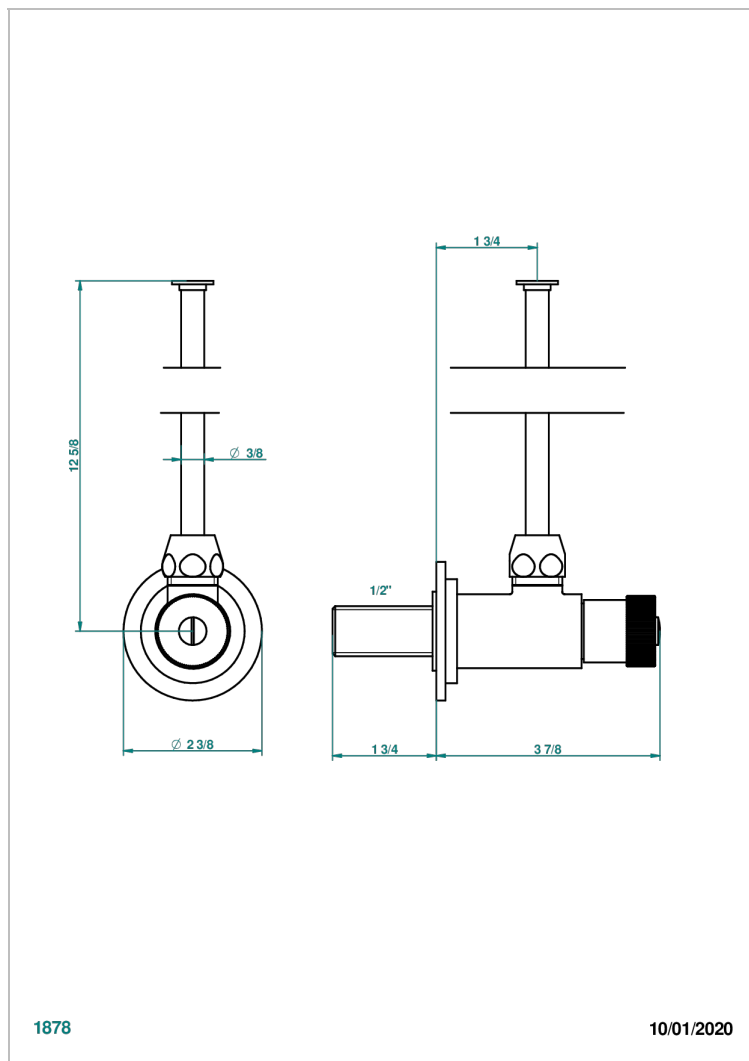

POMME CLEAR SATIN CRYSTAL

THG[®]
PARIS

A42-181

M1/2"可调节龙头, 30厘米管道, 所有风格

特色

- Pomme Clear satin crystal
- M1/2"可调节龙头, 30厘米管道, 所有风格

可选饰面

Black ceram - D30
Blush PVD - H62
Graphite PVD - H64
Matt Umber PVD - H67
Matt blush PVD - H60
Matt graphite PVD - H65