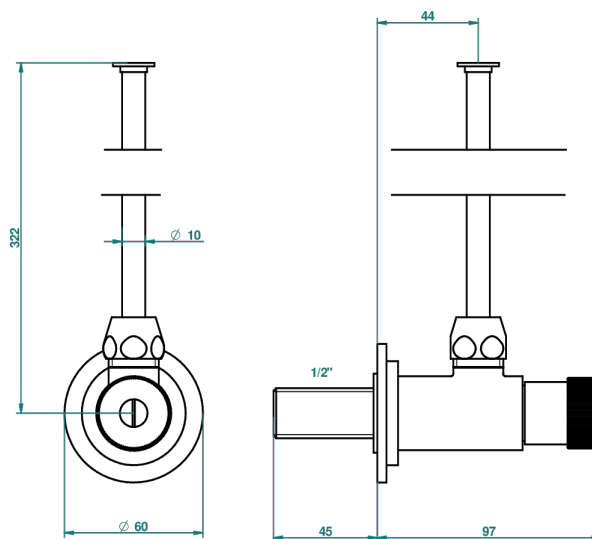

# URBAN (КАСКАДЫ)

A39-181

Вентиль 1/2" регулируемый запорный с 30 см трубкой

THG<sup>®</sup>  
PARIS

1878

10/01/2020

## ХАРАКТЕРИСТИКИ

- Urban (каскады)
- Вентиль 1/2" регулируемый запорный с 30 см трубкой