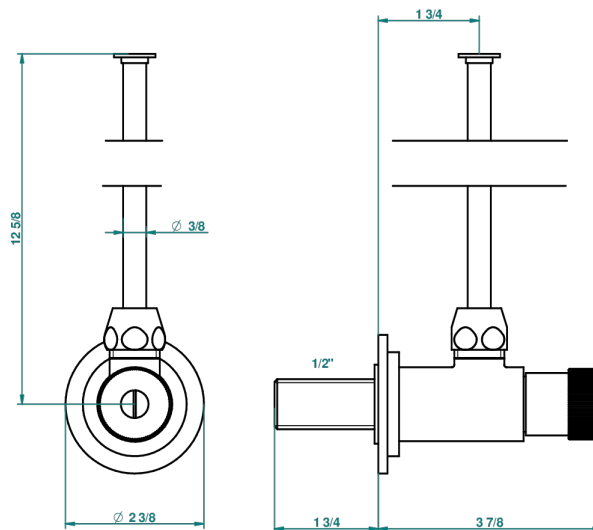

# URBAN (КАСКАДЫ)

A39-181

Вентиль 1/2" регулируемый запорный с 30 см трубкой

THG<sup>®</sup>  
PARIS

1878

10/01/2020

## ХАРАКТЕРИСТИКИ

- Urban (каскады)
- Вентиль 1/2" регулируемый запорный с 30 см трубкой