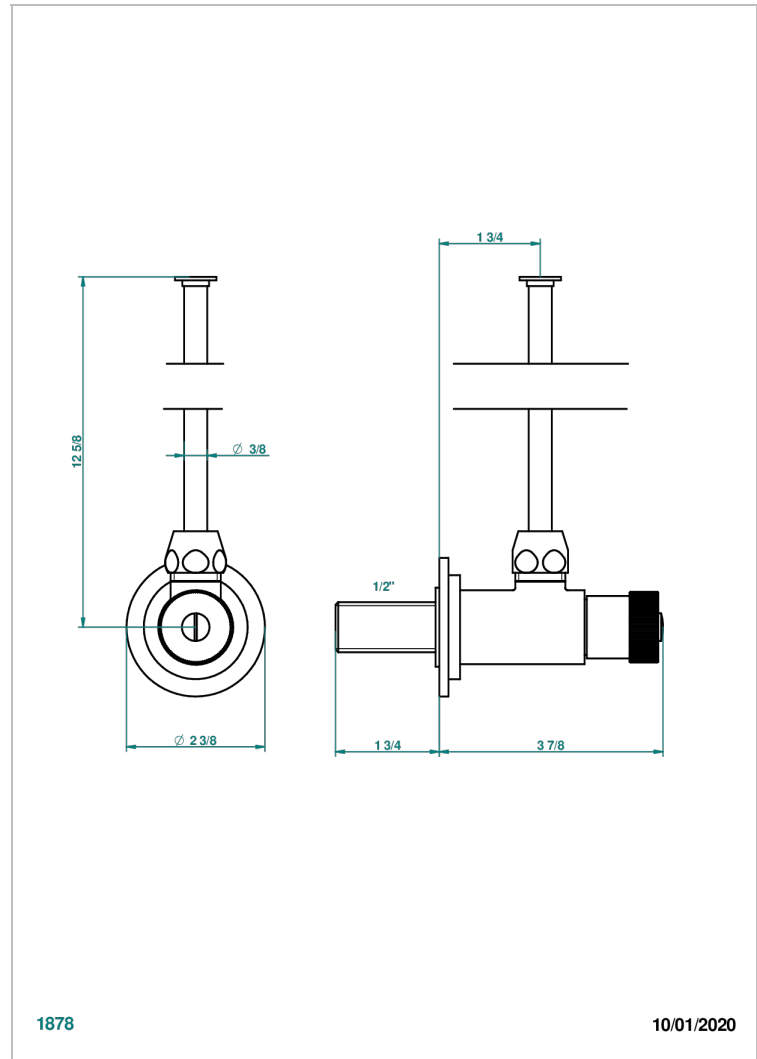

MASQUE DE FEMME METAL LISSE

A2U-181

Robinet de réglage M1/2" avec tube de 30 cm, tous styles

THG[®]
PARIS

CARACTÉRISTIQUES

- Masque de Femme Métal lisse
- Robinet de réglage M1/2" avec tube de 30 cm, tous styles

Vieux nickel - H28