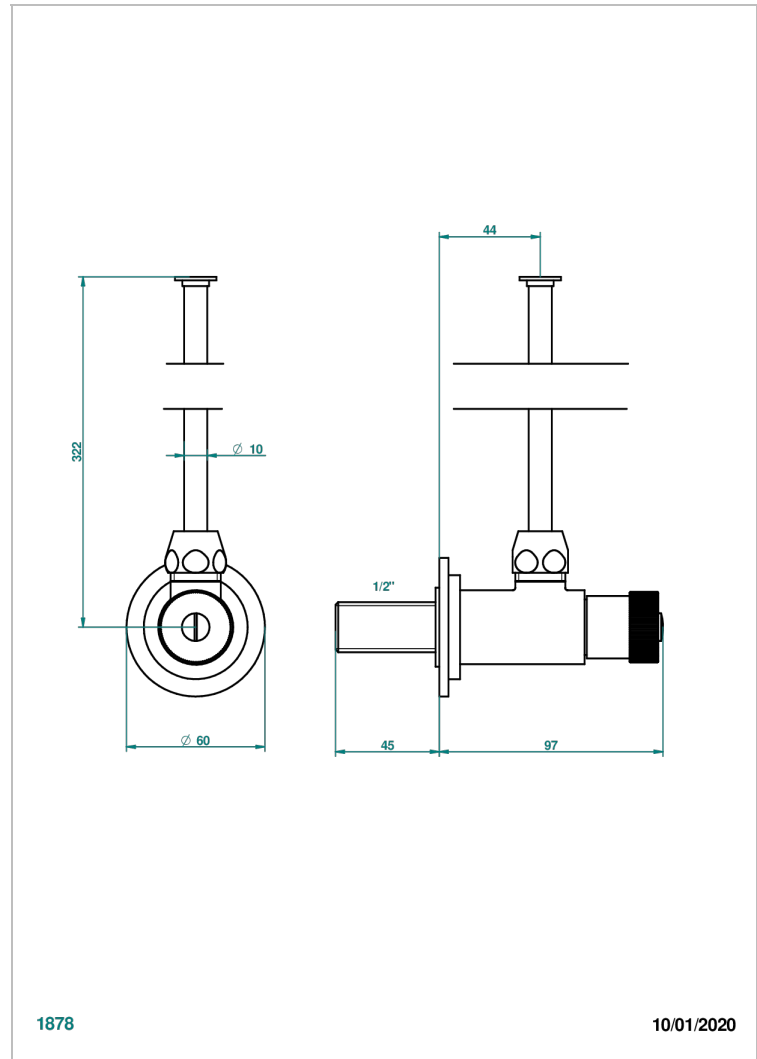

MASQUE DE FEMME, METALL GLATT

A2U-181

Eckventil 1/2" mit Schubrosette mit 30 cm Kupferrohr (Standard)

THG[®]
PARIS

EIGENSCHAFTEN

- Masque de Femme, Metall glatt
- Eckventil 1/2" mit Schubrosette mit 30 cm Kupferrohr (Standard)

VERFÜGBARE OBERFLÄCHEN

Altnickel - H28
Blassgold - F30
Blassgold matt unlackiert - F31
Chrom - A02
Chrom / gold - G02
Chrom matt - C02

Gold - F01
Gold matt - F07
Mattschwarz keramik - D30
Nickel matt - C01
Pvd blush - H62
Pvd blush matt - H60