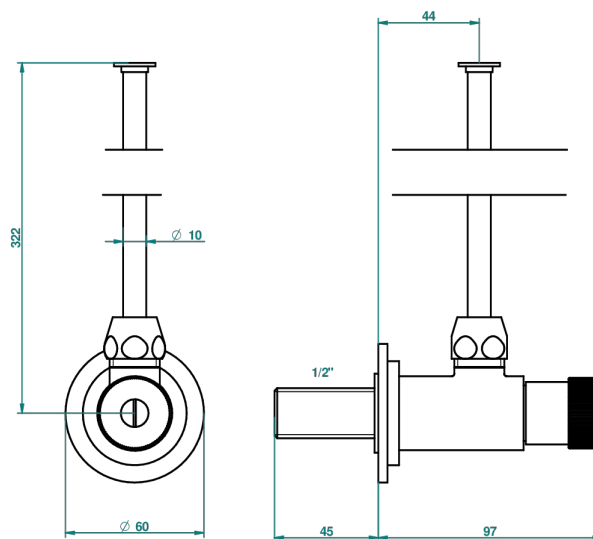

MASQUE DE FEMME METAL GRAVE

A2T-181

Robinet de réglage M1/2" avec tube de 30 cm, tous styles

1878

10/01/2020

CARACTÉRISTIQUES

- Masque de Femme Métal gravé
- Robinet de réglage M1/2" avec tube de 30 cm, tous styles

Vieux nickel - H28