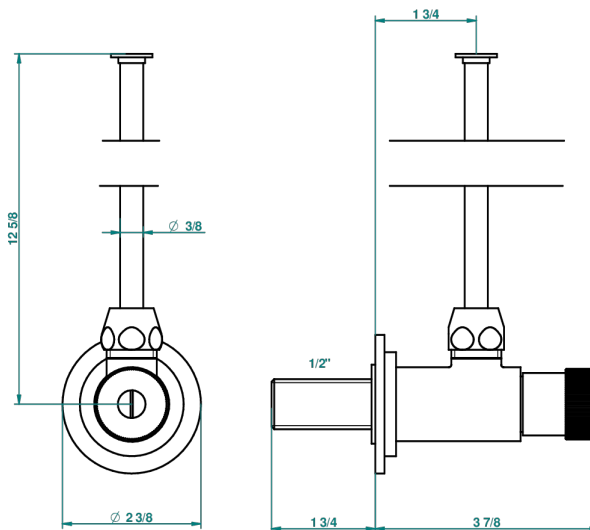

MASQUE DE FEMME METAL GRAVE

A2T-181

Robinet de réglage M1/2" avec tube de 30 cm, tous styles

1878

10/01/2020

CARACTÉRISTIQUES

- Masque de Femme Métal gravé
- Robinet de réglage M1/2" avec tube de 30 cm, tous styles

Vieux nickel - H28