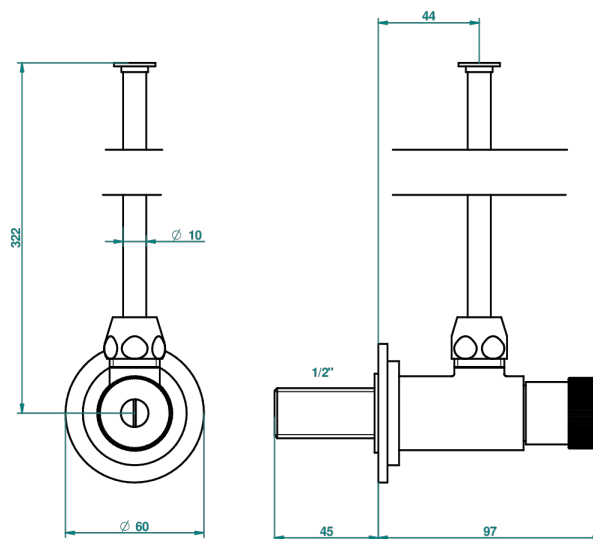

MASQUE DE FEMME, METAL GRABADO

A2T-181

Llave de escuadra 1/2" con tubo de 30 cm mando normal

1878

10/01/2020

CARACTERÍSTICAS

- Masque de Femme, metal grabado
- Llave de escuadra 1/2" con tubo de 30 cm mando normal