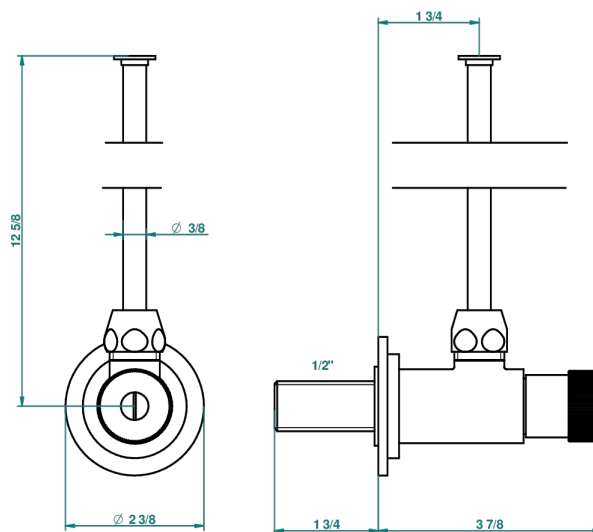

MASQUE DE FEMME, METAL GRABADO

A2T-181

Llave de escuadra 1/2" con tubo de 30 cm mando normal

1878

10/01/2020

CARACTERÍSTICAS

- Masque de Femme, metal grabado
- Llave de escuadra 1/2" con tubo de 30 cm mando normal